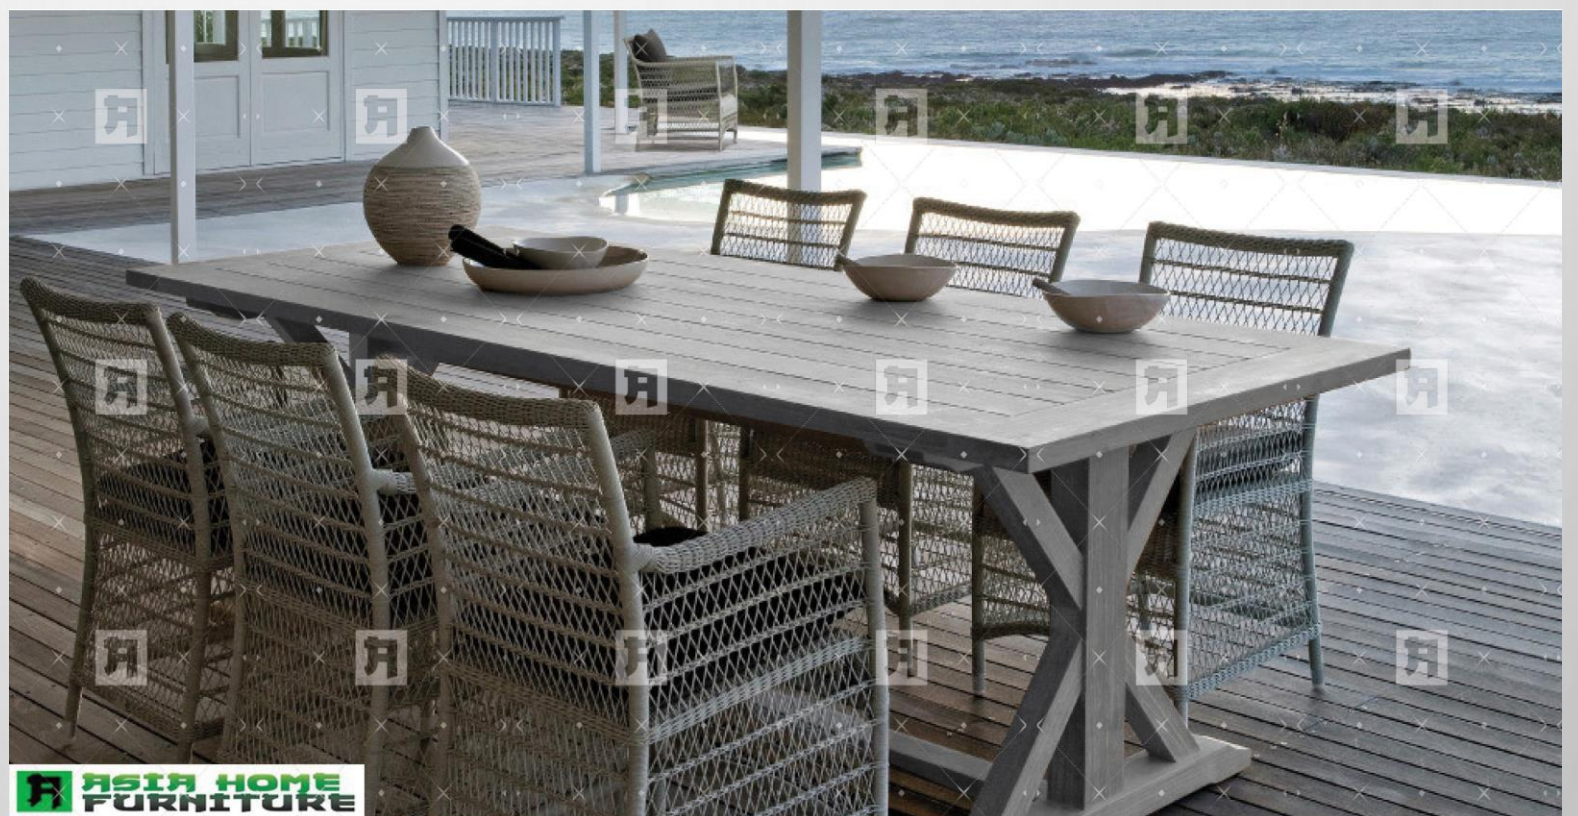

Dining Chair : L*W*H :

58x60x82

6 items (0,29m³)

Wooden Table (Acacia wood) :

L*W*H :

210x90x75

1 item (0,30m³)

CODE : AHF-OD-031