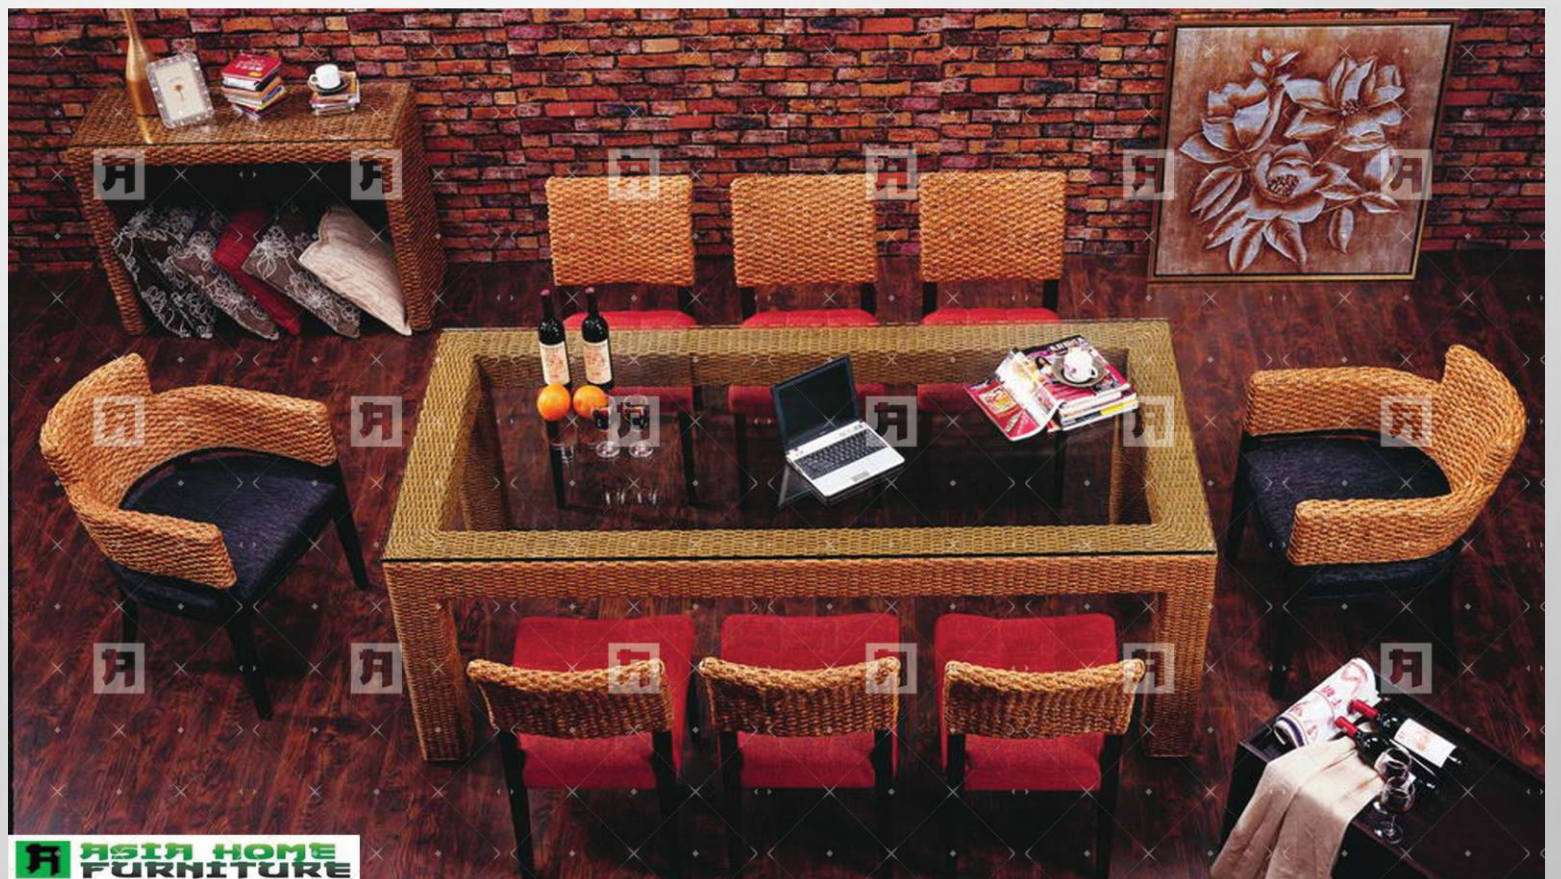

: L*W*H :

200x100x75

1 item (1,50m³)

Shelf : L*W*H :

85x45x55

1 item (0,21m³)

CODE : AHF-ID-015

PRICE : 72 150 THB